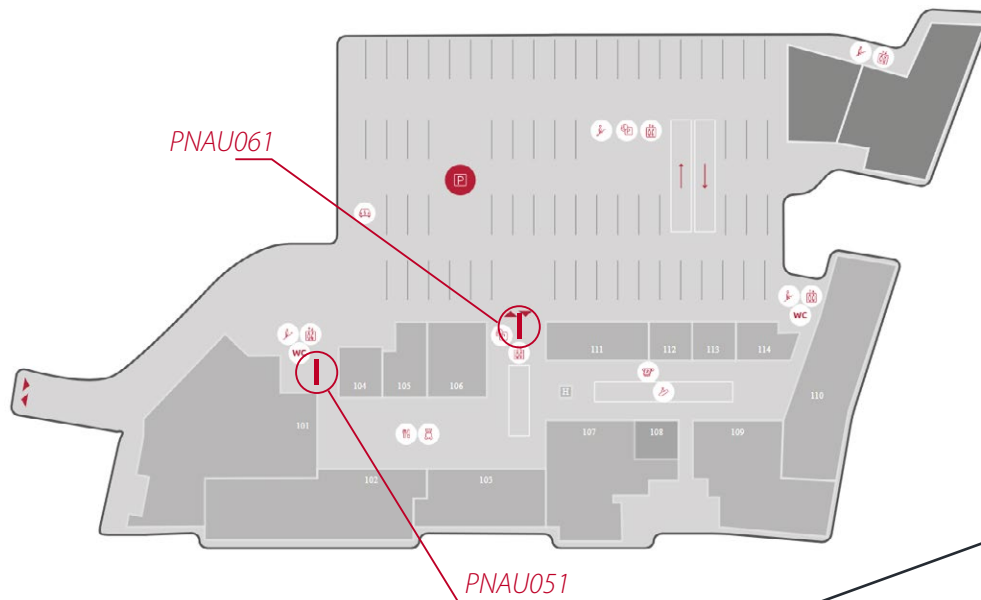

Piešťany Aupark

rozmiestnenie digitálnych citylightov Qex

QEX[®]
SINCE 1990

aupark

prízemie

PNAU011

PNAU021

PNAU031

PNAU041

podlažie

1

PNAU051

PNAU061