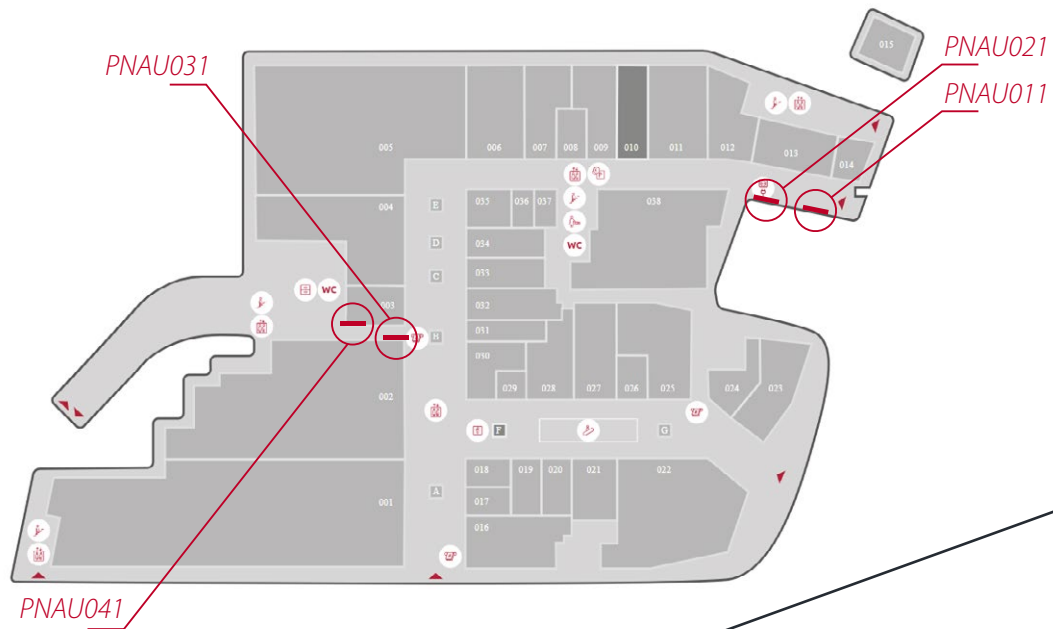

Piešťany Aupark

rozmiestnenie digitálnych citylightov Qex

QEX[®]
SINCE 1990

aupark

prízemie

PNAU011

PNAU021

PNAU031

PNAU041

podlažie

1

PNAU051

PNAU061