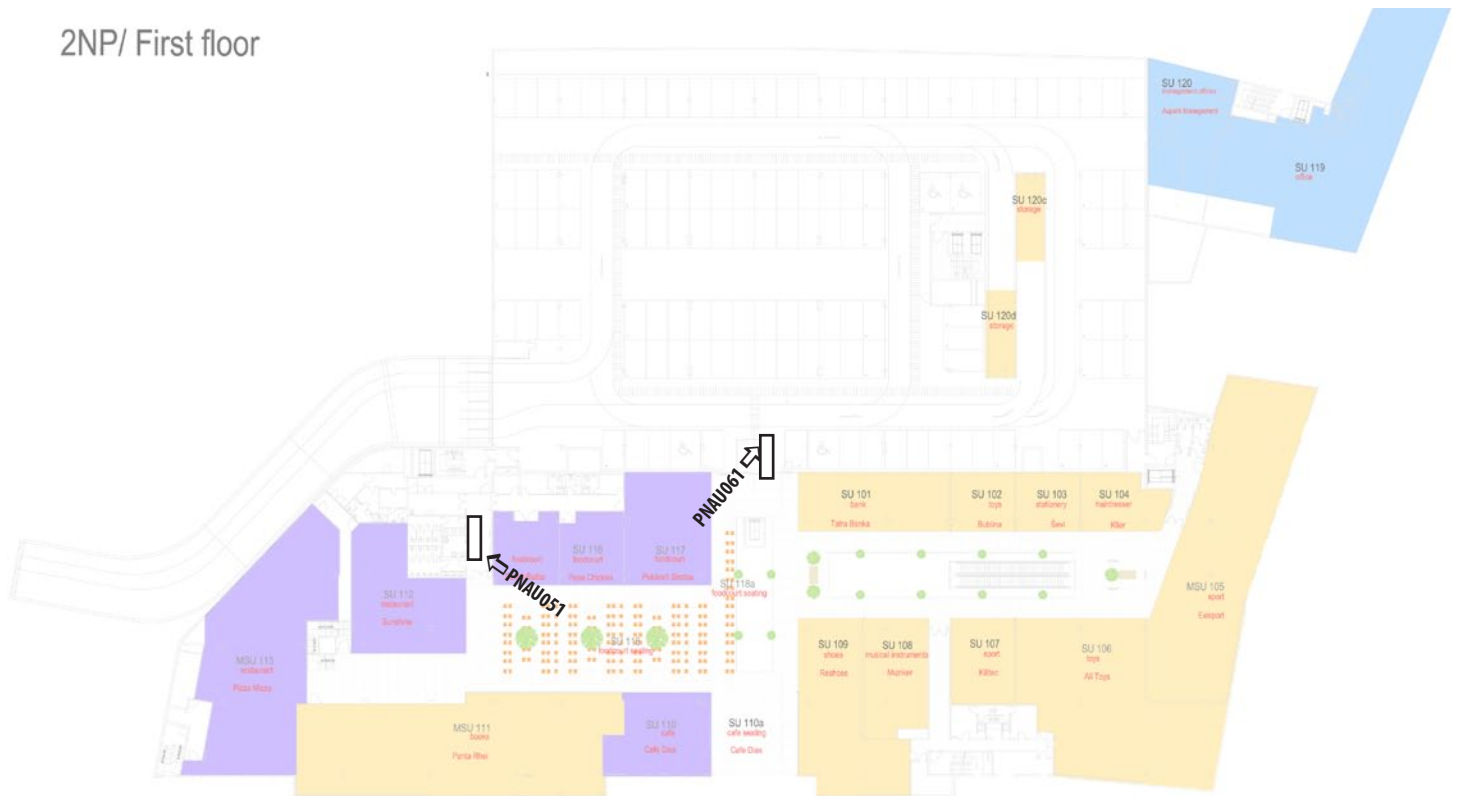

AUPARK PIEŠŤANY

1NP

2NP/ First floor

VYSVETLIVKY:

-  kiosk jednostranný
-  kiosk obojstranný

PNAU011

PNAU021

PNAU031

PNAU041

PNAU051

PNAU061