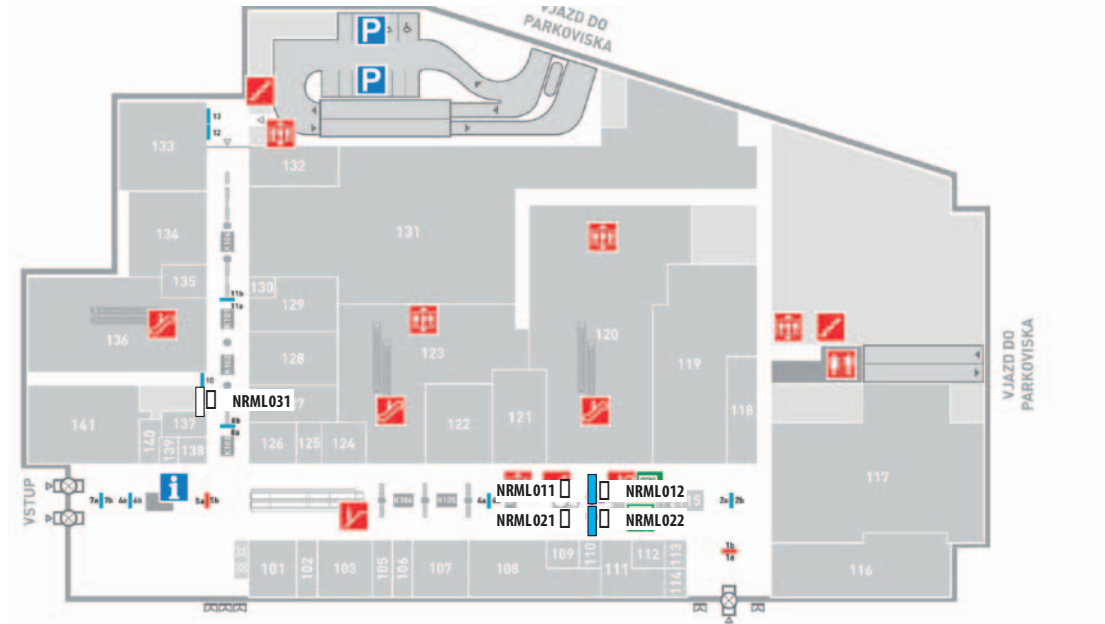

Nitra Mlyny
Digitálne Citylighty Qex

Nitra Mlyny | mapa

1. podzemné podlažie

1. nadzemné podlažie

Vysvetlivky:

- kiosk jednostranný
- kiosk obojstranný

2. nadzemné podlažie

Vysvetlivky:

-  kiosk jednostranný
-  kiosk obojstranný

1. podzemné podlažie

NRML041

NRML051

NRML041 / NRML051

1. nadzemné podlažie

NRML012 / NRML022

NRML011 / NRML021