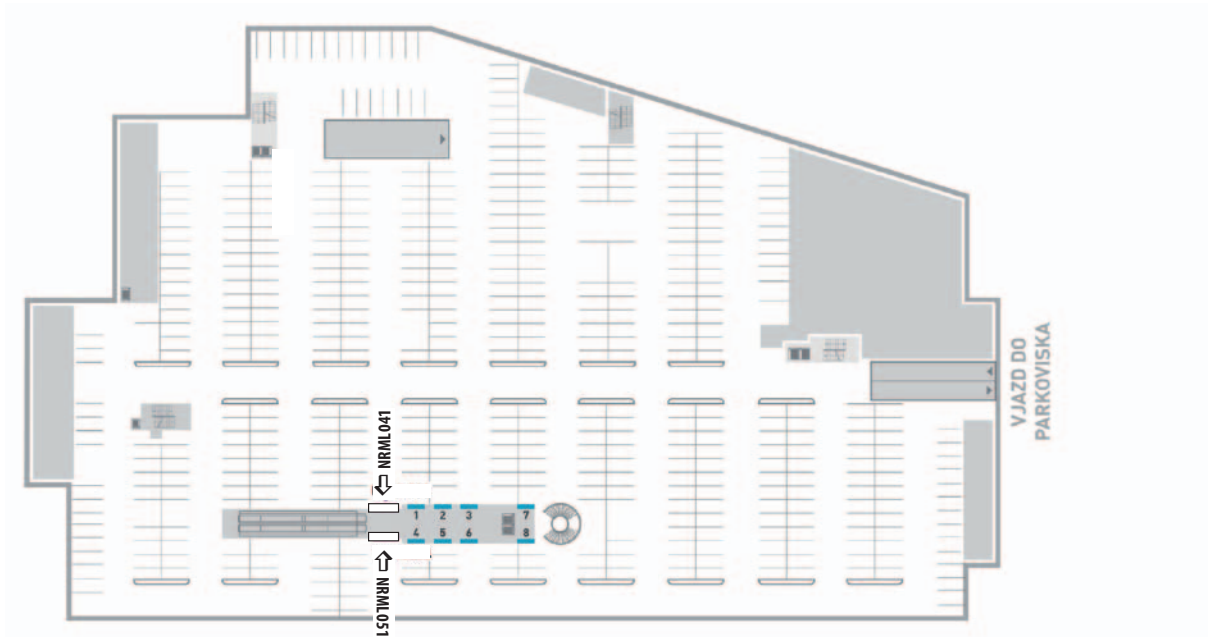

Nitra Mlyny
Digitálne Citylighty Qex

Nitra Mlyny | mapa

1. podzemné podlažie

1. nadzemné podlažie

Vysvetlivky:

- kiosk jednostranný
- kiosk obojstranný

2. nadzemné podlažie

Vysvetlivky:

-  kiosk jednostranný
-  kiosk obojstranný

1. podzemné podlažie

NRML041

NRML051

NRML041 / NRML051

1. nadzemné podlažie

NRML012 / NRML022

NRML011 / NRML021