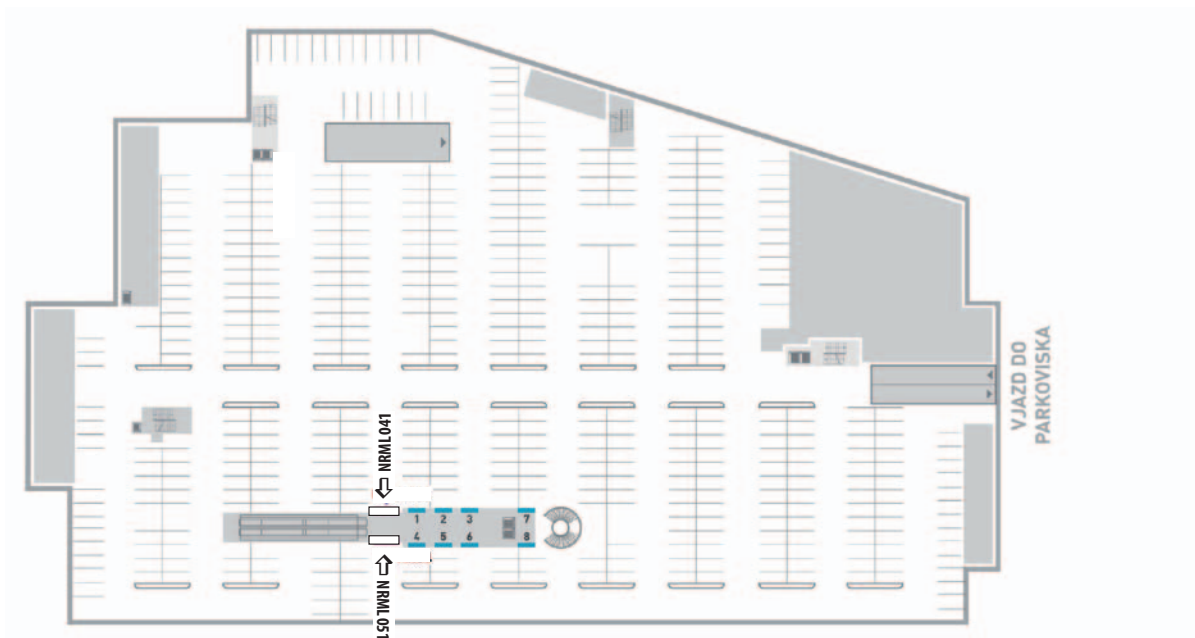

Nitra Mlyny
Digitálne Citylighty Qex

Nitra Mlyny | mapa

1. podzemné podlažie

1. nadzemné podlažie

Vysvetlivky:

- kiosk jednostranný
- kiosk obojstranný

2. nadzemné podlažie

Vysvetlivky:

-  kiosk jednostranný
-  kiosk obojstranný

1. podzemné podlažie

NRML041

NRML051

NRML041 / NRML051

1. nadzemné podlažie

NRML012 / NRML022

NRML011 / NRML021