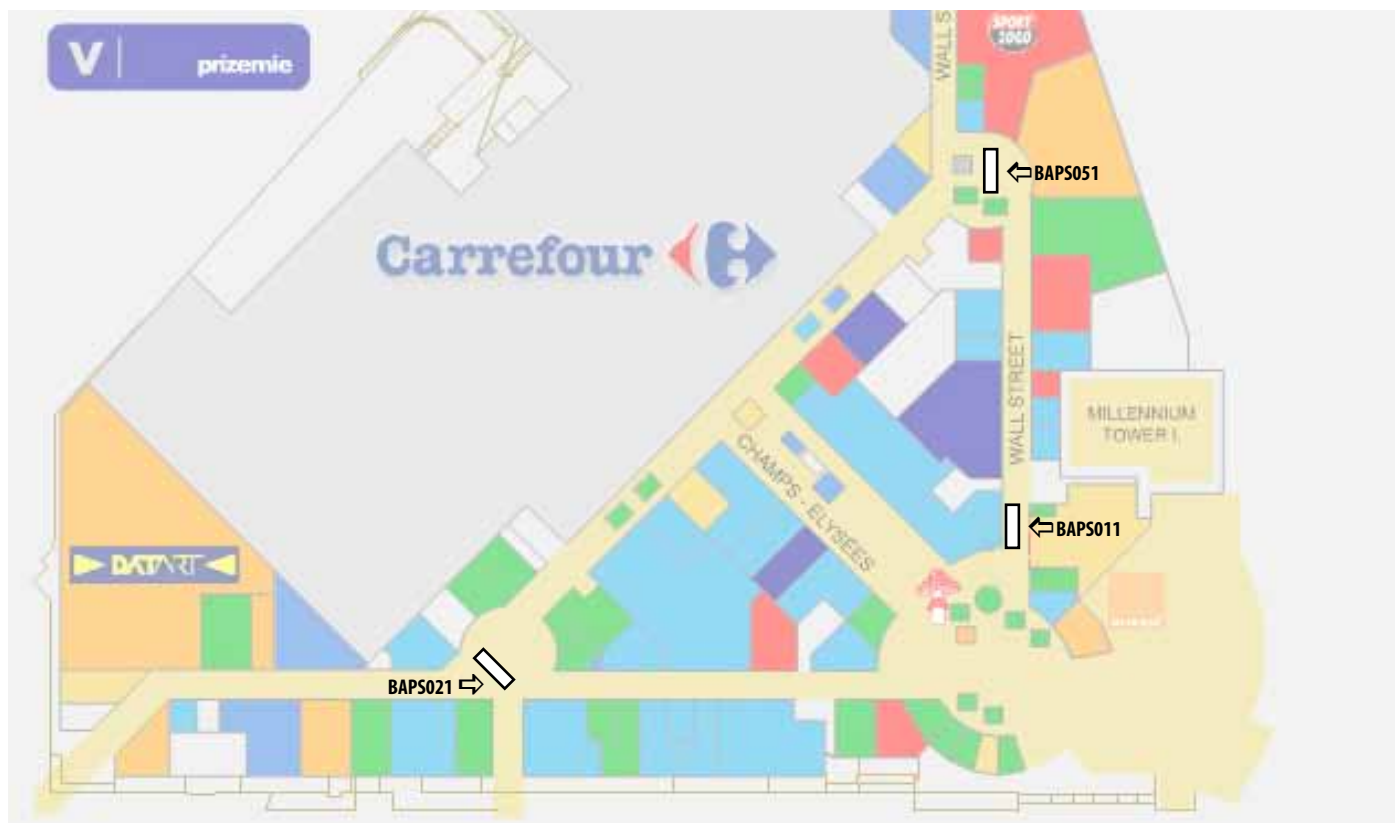

POLUS CITY CENTER BRATISLAVA

VYSVETLIVKY:

-  kiosk jednostranný
-  kiosk obojstranný

BAPS011

BAPS021

BAPS031

BAPS041

BAPS061