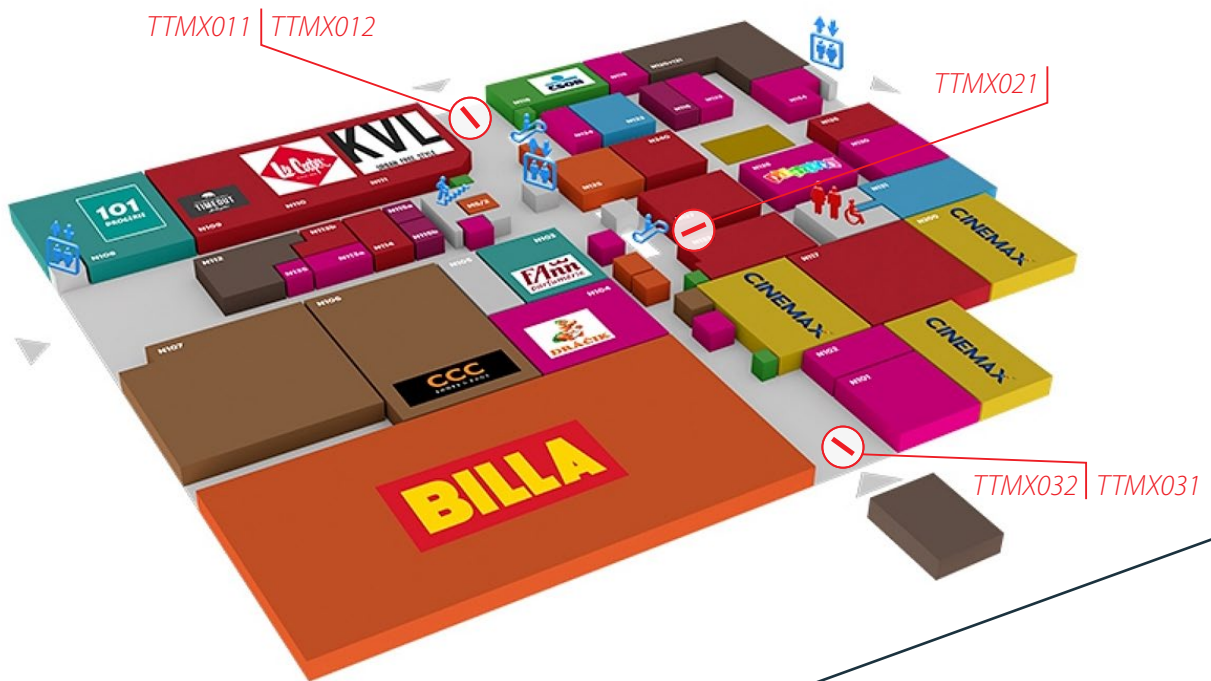

# Trnava **MAX**

*rozmiestnenie digitálnych citylightov Qex*

**QEX**<sup>®</sup>  
SINCE 1990

**MAX**

podlažie

1

TTMX011

TTMX012

TTMX031

TTMX032

TTMX021