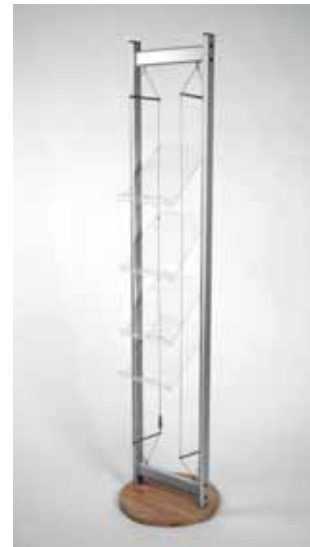

JULIETTE

obj. číslo	rozmer cm	počet zásobníkov	označenie zásobníka	na prospekty formátu
JT 104-0	40 × 176,3	4	ARS 50000-35	A4

Elegantný informačný stojan s podstavou z masívneho bukového dreva. Kostra stojana z hliníkových profilov s napnutými lankami. Akrylátové zásobníky sa na lanko zasúvajú jednoduchým spôsobom. Možné vyhotovenie s logotabulkou z plastu alebo z povrchovo upraveného plechu. Stabilný, nenáročný na priestor, vhodný aj do menších interiérov.