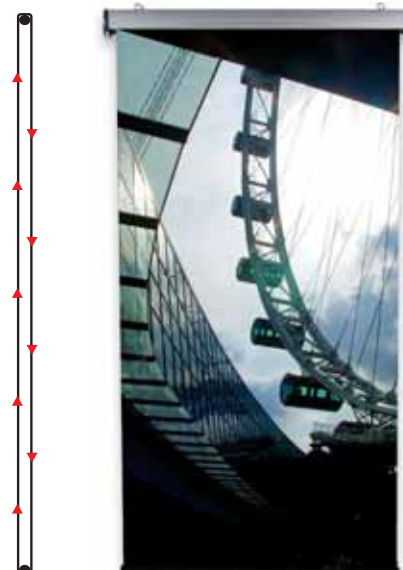

Prevíjací displej závesný

obj. číslo	veľkosť bannera cm	viditeľná plocha cm	farba	celkom š × v cm	veľkosť balenia cm	hmotnosť kg
Q VPD 80	80 × 300	80 × 134	Alu	93 × 175	40 × 100 × 42	3,0
+ 2 na spojenie						

Produkt určený na zavesenie zo stropu, vybavený motorom s elektrickým pohonom, upúta každého zákazníka. Dodávaný v prenosnej taške. (Napájanie 230 V). Banner vyrobíme na objednávku, nie je súčasťou stojana.